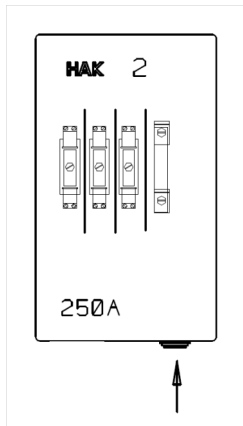

HAK Größe 2 | 250A | 1 Zuleitung

Artikelnummer: HAK2

Hausanschlusskasten 250A Größe 2,
Aufputz Montage,
Schutzart IP54, Schutzklasse II (schutzisoliert),
Farbe RAL 7035,
bestehend aus:

- 1x NH-Unterteil Größe II
- 1x Satz Zugangsklemmen in CU oder AL bis Querschnitt 150 mm²
- 1x Satz Abgangsklemmen in CU oder AL bis Querschnitt 150 mm²

Artikelnummer:	HAK2
EAN:	4251500247402
Zolltarifnummer:	85371098
Preisgruppe:	B
Material:	Kunststoff
Farbton:	RAL 7035
Schutzart:	IP54
Schutzklasse:	II
Stromstärke:	bis 250
Befestigungsart Gehäuse:	Wandmontage
Schließart:	Deckel verschraubt
Geschäumte Türdichtung:	ja
Kabeleinführung:	unten
Krantransport möglich:	nein