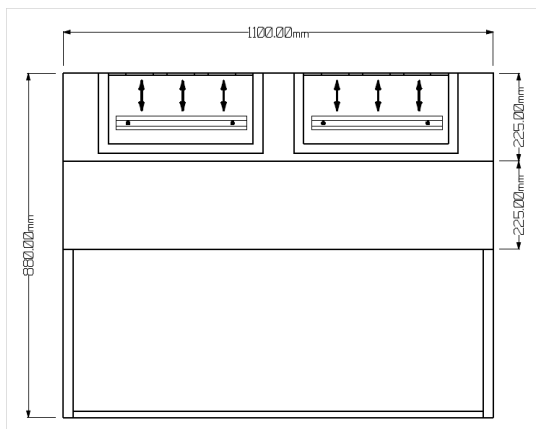

Festplatzsockel für PKV112-92/115 ES/DS

Artikelnummer: FPS-PKV112-6

FPS-PKV112-6

- für den Außenbereich
- aus glasfaserverstärktem Polyester (SMC), halogenfrei
- nach DIN EN 60439-5
- Schutzklasse II (schutzisoliert)
- Farbe RAL 7035
- Gesamthöhe Festplatzsockel: 875mm
(Breite: 1120mm; Tiefe: 320mm)
- Kabelllauf mit PVC Schieber

Artikelnummer:	FPS-PKV112-6
EAN:	4251500289648
Zolltarifnummer:	85371098
Preisgruppe:	P
Abmessungen [mm]:	1120x875x320
Material:	glasfaserverstärktem Polyester (SMC)
Farbton:	RAL 7035
Schutzart:	IP44
Schutzklasse:	II
Befestigungsart Gehäuse:	Standmontage, eingegraben
Schließart:	Drehriegel
Geschäumte Türdichtung:	nein
Kabeleinführung:	unten
Krantransport möglich:	nein