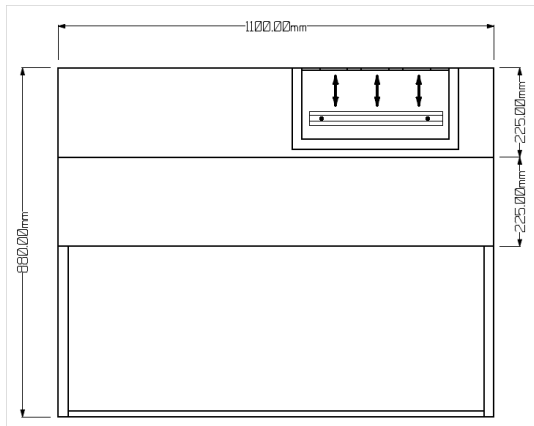

Festplatzsockel für PKV112-92/115 ES/DS

Artikelnummer: FPS-PKV112-3

FPS-PKV112-3

- für den Außenbereich
- aus glasfaserverstärktem Polyester (SMC), halogenfrei
- nach DIN EN 60439-5
- Schutzklasse II (schutzisoliert)
- Farbe RAL 7035
- Gesamthöhe Festplatzsockel: 875mm
(Breite: 1120mm; Tiefe: 320mm)
- Kabelllauf mit PVC Schieber

Artikelnummer:	FPS-PKV112-3
EAN:	4251500289624
Zolltarifnummer:	85371098
Preisgruppe:	P
Abmessungen [mm]:	1120x875x320
Material:	glasfaserverstärktem Polyester (SMC)
Farbton:	RAL 7035
Schutzart:	IP44
Schutzklasse:	II
Befestigungsart Gehäuse:	Standmontage, eingegraben
Schließart:	Drehriegel
Geschäumte Türdichtung:	nein
Kabeleinführung:	unten
Krantransport möglich:	nein