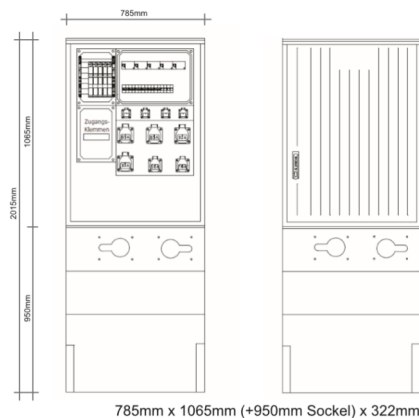

Kabelverteilerschrank für den Außenbereich, FPKV4-2-2-2

Artikelnummer: FPKV4-2-2-2

FPKV4-2-2-2

- Kabelverteilerschrank für den Außenbereich
- aus glasfaserverstärktem Polyester (SMC), halogenfrei
- nach DIN EN 60439-5
- Schutzart: IP44
- Schutzklasse II (schutzisoliert)
- Farbe RAL 7035
- Abmessung 785x1060(+940mm Sockel)x320mm

bestehend aus:

- 1 Montageplatte PVC
- 1 Gehäuse für Einspeisung 320x220mm
- 1 Gehäuse für Schienensystem 320x220mm
- 1 Gehäuse für FI's und Automaten 320x440mm
- 1 Gehäuse für Steckdosen
- 1 Einspeiseklemmblock 4x120mm²
- 1 Schienensystem 4pol. 250A 60mm Neozed -Reiter- Lasttrennschalter D02 3pol. 63A
 - 2x FI 4x63A/0,3A
 - 2x FI 4x63A/0,03A
 - 1x FI 4x40A/0,03A
 - 4x Automat C32A 3pol.
 - 4x Automat C16A 1pol.
 - 2x CEE - Steckdose 63A
 - 2x CEE - Steckdose 32A
 - 2x CEE - Steckdose 16A
 - 4x Schukosteckdose

Artikelnummer:	FPKV4-2-2-2
EAN:	4251500275191
Zolltarifnummer:	85371098
Preisgruppe:	P
Abmessungen [mm]:	785x1060(+940mm Sockel)x320
Material:	glasfaserverstärktem Polyester (SMC)

Kabelverteilerschrank für den Außenbereich, FPKV4-2-2-2