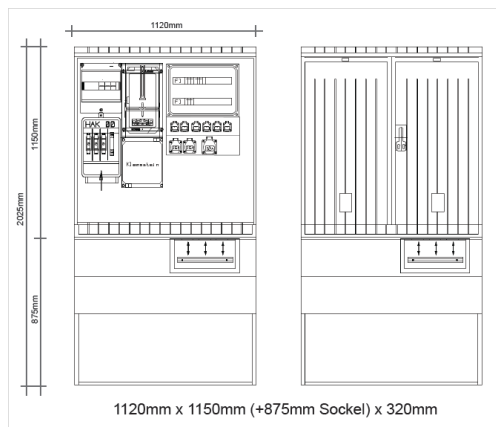

Festplatzverteiler Komplettschränke 1120x1150x320m

Artikelnummer: FPKV1Z-6-2-1-0

FPKV 1Z-6-2-1-0

- Kabelverteilerschrank für den Außenbereich
- aus glasfaserverstärktem Polyester (SMC), halogenfrei
- nach DIN EN 60439-5
- Schutzart: IP44
- Schutzklasse II (schutzisoliert)
- Farbe RAL 7035
- Abmessung 1120x1150(+875mm Sockel)x320mm

Bestückung:

- 1 HAK Gr.00
- 1 Zählerplatz IP54 verdrahtet
- 1 Einbauplatz für HSA
- 1 Abgangsfeld für HLAK
- 1 Steckdosengehäuse (sonder) mit:
6x Schuko, 2x CEE16A, 1x CEE 32A

einzelne Artikel:

- 1 x PKV112-115DS -1Z-6-2-1-0 (Ausführung Festplatz)
- 1 x FPS-PKV112-3

Artikelnummer:	FPKV1Z-6-2-1-0
EAN:	4251500289570
Zolltarifnummer:	85371098
Preisgruppe:	P
Abmessungen [mm]:	1120x2025x320
Material:	glasfaserverstärktem Polyester (SMC)
Farbton:	RAL 7035
Schutzart:	IP44
Schutzklasse:	II
Befestigungsart Gehäuse:	Standmontage, eingegraben
Schließart:	Schwenkhebel für 2 Profilhalbzylinder

Produktdatenblatt

Stand: 18.02.2025

Festplatzverteiler Komplettschränke 1120x1150x320m

Artikelnummer: FPKV1Z-6-2-1-0

Geschäumte Türdichtung:	nein
Kabeleinführung:	unten
Krantransport möglich:	nein