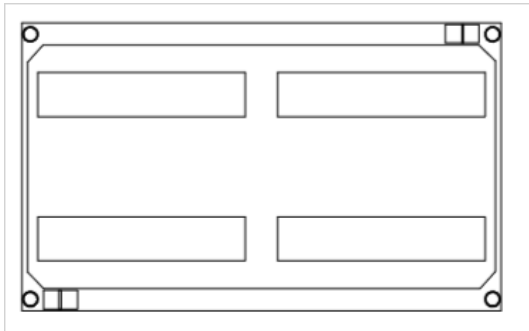

Feldabdeckung PS 500x300 offen

Artikelnummer: FAO22PS-150

FAO22PS-150 Feldabdeckung PS 500x300 offen Polystyrol, RAL 7035 Schlitzmaß:
46x216 Reihenabstand: 150 Bestehend aus: 1x Feldabdeckung, 4x Vierteldrehverschluss

Artikelnummer:	FAO22PS-150
EAN:	4251500246924
Zolltarifnummer:	85389099
Preisgruppe:	B.1
Abmessungen [mm]:	500 x 300
Material:	Polystyrol
Farbton:	RAL 7035
Schließart:	Vierteldrehverschluss