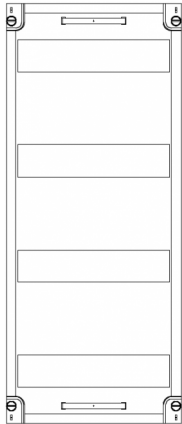

## Feldabdeckung PRL 250x600 offen

Artikelnummer: FAO14PRL

FAO14PRL Feldabdeckung PRL 250x600 offen Polystyrol, RAL 7035, wendbar  
Bestehend aus: 1x Feldabdeckung, 1x bzw. 2x Haltegriff, 4x Vierteldrehverschluss

<b>Artikelnummer:</b>	FAO14PRL
<b>EAN:</b>	4251500246825
<b>Zolltarifnummer:</b>	85389099
<b>Preisgruppe:</b>	B.1
<b>Abmessungen [mm]:</b>	250 x 600
<b>Material:</b>	Polystyrol
<b>Farbton:</b>	RAL 7035
<b>Schließart:</b>	Vierteldrehverschluss