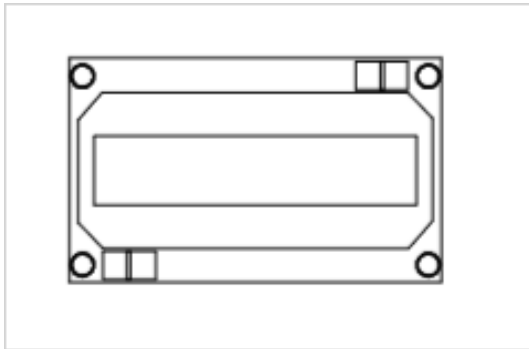

Feldabdeckung PS 250x150 offen

Artikelnummer: FAO11PS-150

FAO11PS-150 Feldabdeckung PS 250x150 offen Polystyrol, RAL 7035 Schlitzmaß:
46x216 Reihenabstand: 150 Bestehend aus: 1x Feldabdeckung, 4x Vierteldrehverschluss

Artikelnummer:	FAO11PS-150
EAN:	4251500246733
Zolltarifnummer:	85389099
Preisgruppe:	B.1
Abmessungen [mm]:	250 x 150
Material:	Polystyrol
Farbton:	RAL 7035
Schließart:	Vierteldrehverschluss