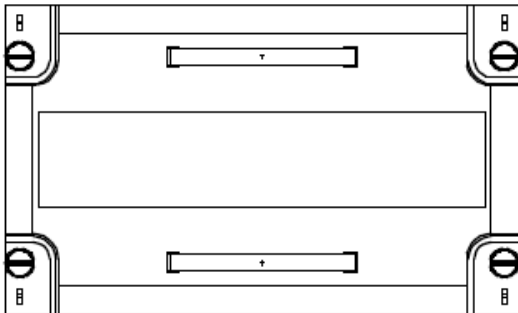

Feldabdeckung PRL 250x150 offen

Artikelnummer: FAO11PRL

FAO11PRL Feldabdeckung PRL 250x150 offen Polystyrol, RAL 7035, wendbar
Bestehend aus: 1x Feldabdeckung, 1x Haltegriff, 4x Vierteldrehverschluss

Artikelnummer:	FAO11PRL
EAN:	4251500246719
Zolltarifnummer:	85389099
Preisgruppe:	B.1
Abmessungen [mm]:	250 x 150
Material:	Polystyrol
Farbton:	RAL 7035
Schließart:	Vierteldrehverschluss