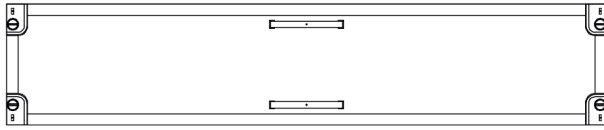

Feldabdeckung PRL 750x150 geschlossen

Artikelnummer: FAG31PRL

FAG31PRL Feldabdeckung PRL 750x150 geschlossen Polystyrol, RAL 7035,
wendbar Bestehend aus: 1x Feldabdeckung, 1x Haltegriff, 4x Vierteldrehverschluss

Artikelnummer:	FAG31PRL
EAN:	4251500246665
Zolltarifnummer:	85389099
Preisgruppe:	B.1
Abmessungen [mm]:	750 x 150
Material:	Polystyrol
Farbton:	RAL 7035
Schließart:	Vierteldrehverschluss