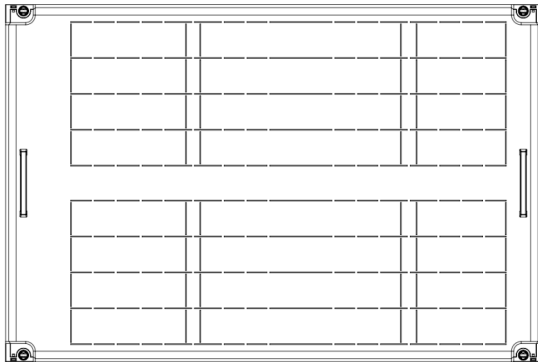

Feldabdeckung für Schalteisen FAG25PRL-SL

Artikelnummer: FAG25PRL-SL

Feldabdeckung für Schalteisen FAG25PRL-SL

Artikelnummer:	FAG25PRL-SL
EAN:	4251500289136
Preisgruppe:	B
Abmessungen [mm]:	500 x 750
Material:	PS
Farbton:	RAL 7035
Schließart:	Vierteldrehverschluss
Geschäumte Türdichtung:	nein
Krantransport möglich:	nein