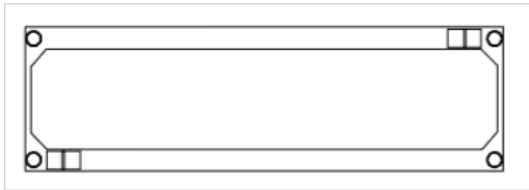

## Feldabdeckung PS 500x150 geschlossen

Artikelnummer: FAG21PS

FAG21PS Feldabdeckung PS 500x150 geschlossen Polystyrol, RAL 7035 Bestehend aus: 1x Feldabdeckung, 4x Vierteldrehverschluss

<b>Artikelnummer:</b>	FAG21PS
<b>EAN:</b>	4251500246542
<b>Zolltarifnummer:</b>	85389099
<b>Preisgruppe:</b>	B.1
<b>Abmessungen [mm]:</b>	500 x 150
<b>Gewicht [kg]:</b>	0,25
<b>Material:</b>	Polystyrol
<b>Farbton:</b>	RAL 7035
<b>Schließart:</b>	Vierteldrehverschluss