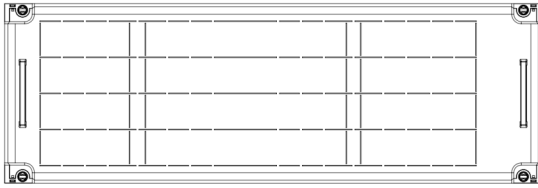

Feldabdeckung PRL 250x750 geschlossen

Artikelnummer: FAG15PRL-SL

FAG15PRL-SL Feldabdeckung PRL 250x750 mit Stanzungen zum Ausschneiden für Schaltleisten Jean Müller und Pronotec, RAL 7035, Bestehend aus: 1x Feldabdeckung, 2x Haltegriff, 4x Vierteldrehverschluss

Artikelnummer:	FAG15PRL-SL
EAN:	4251500285893
Zolltarifnummer:	85389099
Preisgruppe:	B
Abmessungen [mm]:	250 x 750
Material:	Polystyrol
Farbton:	RAL 7035
Schließart:	Vierteldrehverschluss