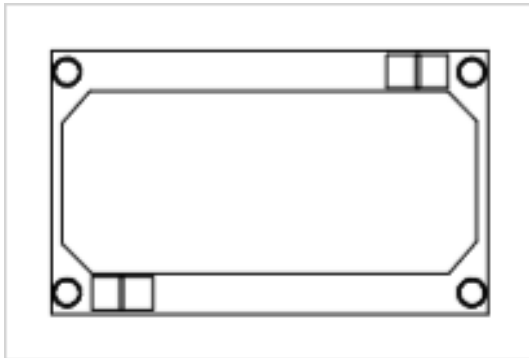

Feldabdeckung PS 250x150 geschlossen

Artikelnummer: FAG11PS

FAG11PS Feldabdeckung PS 250x150 geschlossen Polystyrol, RAL 7035
Bestehend aus: 1x Feldabdeckung, 4x Vierteldrehverschluss

Artikelnummer:	FAG11PS
EAN:	4251500246337
Zolltarifnummer:	85389099
Preisgruppe:	B.1
Abmessungen [mm]:	250 x 150
Gewicht [kg]:	0,15
Material:	Polystyrol
Farbton:	RAL 7035
Schließart:	Vierteldrehverschluss