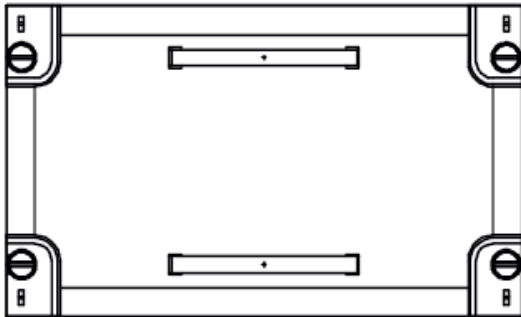

Feldabdeckung PRL 250x150 geschlossen

Artikelnummer: FAG11PRL

FAG11PRL Feldabdeckung PRL 250x150 geschlossen Polystyrol, RAL 7035,
wendbar Bestehend aus: 1x Feldabdeckung, 1x Haltegriff, 4x Vierteldrehverschluss

Artikelnummer:	FAG11PRL
EAN:	4251500246320
Zolltarifnummer:	85389099
Preisgruppe:	B.1
Abmessungen [mm]:	250 x 150
Material:	Polystyrol
Farbton:	RAL 7035
Schließart:	Vierteldrehverschluss