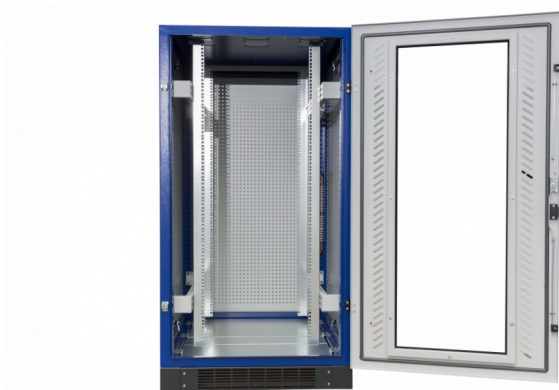

## Datarack (47HE) geschl., HxBxT=2200x800x900mm

Artikelnummer: DR2289G

DR 2289 G  
DATARACK Standschrank (47HE)  
HxBxT = 2200x800x900mm  
Fronttür aus Sicherheitsglas inkl. Schwenkhebelgriff, geschlossen,  
Rücktür Stahlblech inkl. Schwenkhebelgriff, geschlossen,  
Satz Seitenwände,  
Sockel, Höhe 100mm, 4-teilig, belüftet,  
3-teiliges Bodenblech,  
zöllige Befestigungsebene vorne und hinten mit Tiefenstrebe,  
Dachblech als Lüfterblech vorbereitet,  
Dachblech zur Kabeleinführung

<b>Artikelnummer:</b>	DR2289G
<b>EAN:</b>	4251500245743
<b>Zolltarifnummer:</b>	85381000
<b>Preisgruppe:</b>	B.2
<b>Abmessungen [mm]:</b>	2200x800x900
<b>Material:</b>	Stahlblech elo-verz. 1,50mm
<b>Befestigungsart Gehäuse:</b>	Wand + Standmontage
<b>Schließart:</b>	Knebelverschluss
<b>Geschäumte Türdichtung:</b>	ja
<b>Kabeleinführung:</b>	oben und unten
<b>Krantransport möglich:</b>	nein