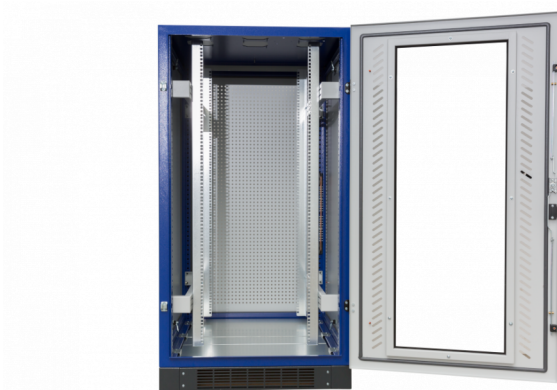

## Datarack (47HE) belüftet, HxBxT=2200x800x900mm

Artikelnummer: DR2289B

DR 2289 B  
DATARACK Standschrank (47HE)  
HxBxT = 2200x800x900mm  
Fronttür aus Sicherheitsglas inkl. Schwenkhebelgriff, belüftet,  
Rücktür Stahlblech inkl. Schwenkhebelgriff, belüftet,  
Satz Seitenwände,  
Sockel, Höhe 100mm, 4-teilig, belüftet,  
3-teiliges Bodenblech,  
zöllige Befestigungsebene vorne und hinten mit Tiefenstrebe,  
Dachblech als Lüfterblech vorbereitet,  
Dachblech zur Kabeleinführung

<b>Artikelnummer:</b>	DR2289B
<b>EAN:</b>	4251500245736
<b>Zolltarifnummer:</b>	85381000
<b>Preisgruppe:</b>	B.2
<b>Abmessungen [mm]:</b>	2200x800x900
<b>Material:</b>	Stahlblech elo-verz. 1,50mm
<b>Befestigungsart Gehäuse:</b>	Wand + Standmontage
<b>Schließart:</b>	Knebelverschluss
<b>Geschäumte Türdichtung:</b>	ja
<b>Kabeleinführung:</b>	oben und unten
<b>Krantransport möglich:</b>	nein