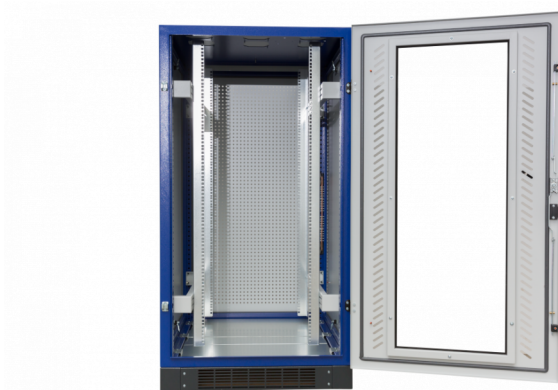

Datarack (47HE) geschl., HxBxT=2200x800x800mm

Artikelnummer: DR2288G

DR 2288 G

DATARACK Standschrank (47HE)

HxBxT = 2200x800x800mm

Fronttür aus Sicherheitsglas inkl. Schwenkhebelgriff, geschlossen,

Rücktür Stahlblech inkl. Schwenkhebelgriff, geschlossen,

Satz Seitenwände,

Sockel, Höhe 100mm, 4-teilig, belüftet,

3-teiliges Bodenblech,

zöllige Befestigungsebene vorne und hinten mit Tiefenstrebe,

Dachblech als Lüfterblech vorbereitet,

Dachblech zur Kabeleinführung

Artikelnummer:	DR2288G
EAN:	4251500245729
Zolltarifnummer:	85381000
Preisgruppe:	B.2
Abmessungen [mm]:	2200x800x800
Material:	Stahlblech elo-verz. 1,50mm
Befestigungsart Gehäuse:	Wand + Standmontage
Schließart:	Knebelverschluss
Geschäumte Türdichtung:	ja
Kabeleinführung:	oben und unten
Krantransport möglich:	nein