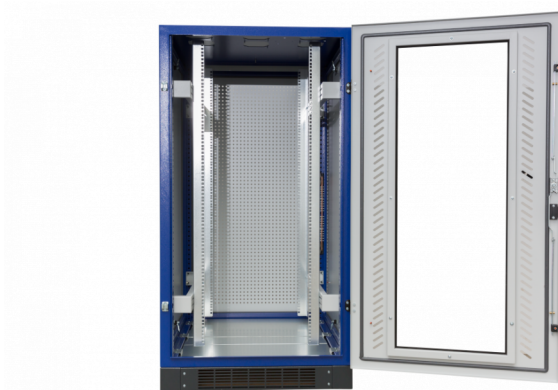

Datarack (47HE) belüftet, HxBxT=2200x800x800mm

Artikelnummer: DR2288B

DR 2288 B
DATARACK Standschrank (47HE)
HxBxT = 2200x800x800mm
Fronttür aus Sicherheitsglas inkl. Schwenkhebelgriff, belüftet,
Rücktür Stahlblech inkl. Schwenkhebelgriff, belüftet,
Satz Seitenwände,
Sockel, Höhe 100mm, 4-teilig, belüftet,
3-teiliges Bodenblech,
zöllige Befestigungsebene vorne und hinten mit Tiefenstrebe,
Dachblech als Lüfterblech vorbereitet,
Dachblech zur Kabeleinführung

Artikelnummer:	DR2288B
EAN:	4251500245712
Zolltarifnummer:	85381000
Preisgruppe:	B.2
Abmessungen [mm]:	2200x800x800
Material:	Stahlblech elo-verz. 1,50mm
Befestigungsart Gehäuse:	Wand + Standmontage
Schließart:	Knebelverschluss
Geschäumte Türdichtung:	ja
Kabeleinführung:	oben und unten
Krantransport möglich:	nein