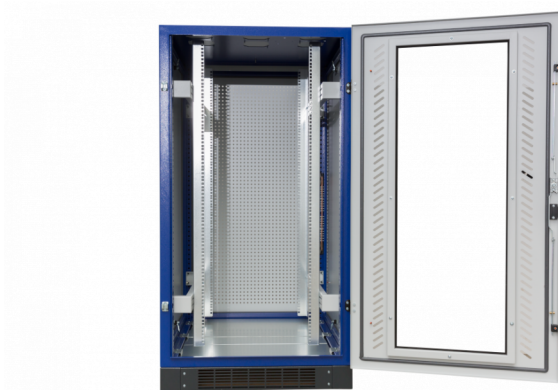

Datarack (47HE) geschl., HxBxT=2200x800x1000mm

Artikelnummer: DR22810G

DR 22810 G

DATARACK Standschrank (47HE)

HxBxT = 2200x800x1000mm

Fronttür aus Sicherheitsglas inkl. Schwenkhebelgriff, geschlossen,

Rücktür Stahlblech inkl. Schwenkhebelgriff, geschlossen,

Satz Seitenwände,

Sockel, Höhe 100mm, 4-teilig, belüftet,

3-teiliges Bodenblech,

zöllige Befestigungsebene vorne und hinten mit Tiefenstrebe,

Dachblech als Lüfterblech vorbereitet,

Dachblech zur Kabeleinführung

Artikelnummer:	DR22810G
EAN:	4251500245705
Zolltarifnummer:	85381000
Preisgruppe:	B.2
Abmessungen [mm]:	2200x800x1000
Material:	Stahlblech elo-verz. 1,50mm
Befestigungsart Gehäuse:	Wand + Standmontage
Schließart:	Knebelverschluss
Geschäumte Türdichtung:	ja
Kabeleinführung:	oben und unten
Krantransport möglich:	nein