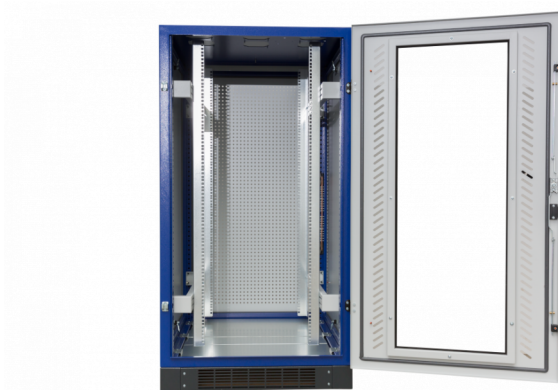

Datarack (47HE) belüftet, HxBxT=2200x800x1000mm

Artikelnummer: DR22810B

DR 22810 B
DATARACK Standschrank (47HE)
HxBxT = 2200x800x1000mm
Fronttür aus Sicherheitsglas inkl. Schwenkhebelgriff, belüftet,
Rücktür Stahlblech inkl. Schwenkhebelgriff, belüftet,
Satz Seitenwände,
Sockel, Höhe 100mm, 4-teilig, belüftet,
3-teiliges Bodenblech,
zöllige Befestigungsebene vorne und hinten mit Tiefenstrebe,
Dachblech als Lüfterblech vorbereitet,
Dachblech zur Kabeleinführung

Artikelnummer:	DR22810B
EAN:	4251500245699
Zolltarifnummer:	85381000
Preisgruppe:	B.2
Abmessungen [mm]:	2200x800x1000
Material:	Stahlblech elo-verz. 1,50mm
Befestigungsart Gehäuse:	Wand + Standmontage
Schließart:	Knebelverschluss
Geschäumte Türdichtung:	ja
Kabeleinführung:	oben und unten
Krantransport möglich:	nein