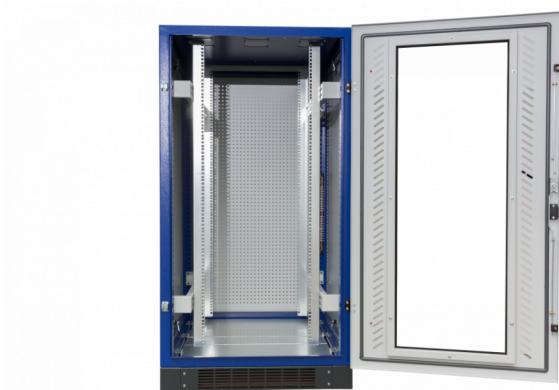

## Datarack (42HE) geschl., HxBxT=2000x800x900mm

Artikelnummer: DR2089G

DR 2089 G  
DATARACK Standschrank (42HE)  
HxBxT = 2000x800x900mm  
Fronttür aus Sicherheitsglas inkl. Schwenkhebelgriff, geschlossen,  
Rücktür Stahlblech inkl. Schwenkhebelgriff, geschlossen,  
Satz Seitenwände,  
Sockel, Höhe 100mm, 4-teilig, belüftet,  
3-teiliges Bodenblech,  
zöllige Befestigungsebene vorne und hinten mit Tiefenstrebe,  
Dachblech als Lüfterblech vorbereitet,  
Dachblech zur Kabeleinführung

<b>Artikelnummer:</b>	DR2089G
<b>EAN:</b>	4251500245682
<b>Zolltarifnummer:</b>	85381000
<b>Preisgruppe:</b>	B.2
<b>Abmessungen [mm]:</b>	2000x800x900
<b>Material:</b>	Stahlblech elo-verz. 1,50mm
<b>Befestigungsart Gehäuse:</b>	Wand + Standmontage
<b>Schließart:</b>	Knebelverschluss
<b>Geschäumte Türdichtung:</b>	ja
<b>Kabeleinführung:</b>	oben und unten
<b>Krantransport möglich:</b>	nein