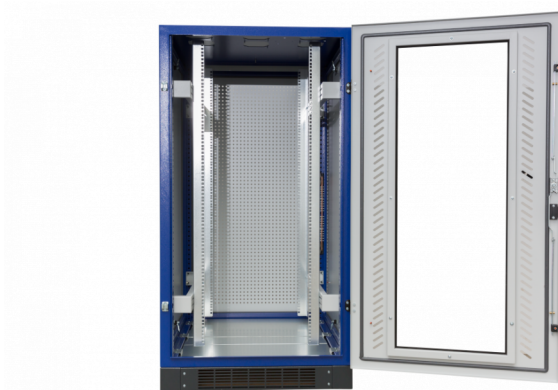

## Datarack (42HE) belüftet, HxBxT=2000x800x900mm

Artikelnummer: DR2089B

DR 2089 B  
DATARACK Standschrank (42HE)  
HxBxT = 2000x800x900mm  
Fronttür aus Sicherheitsglas inkl. Schwenkhebelgriff, belüftet,  
Rücktür Stahlblech inkl. Schwenkhebelgriff, belüftet,  
Satz Seitenwände,  
Sockel, Höhe 100mm, 4-teilig, belüftet,  
3-teiliges Bodenblech,  
zöllige Befestigungsebene vorne und hinten mit Tiefenstrebe,  
Dachblech als Lüfterblech vorbereitet,  
Dachblech zur Kabeleinführung

<b>Artikelnummer:</b>	DR2089B
<b>EAN:</b>	4251500245675
<b>Zolltarifnummer:</b>	85381000
<b>Preisgruppe:</b>	B.2
<b>Abmessungen [mm]:</b>	2000x800x900
<b>Material:</b>	Stahlblech elo-verz. 1,50mm
<b>Befestigungsart Gehäuse:</b>	Wand + Standmontage
<b>Schließart:</b>	Knebelverschluss
<b>Geschäumte Türdichtung:</b>	ja
<b>Kabeleinführung:</b>	oben und unten
<b>Krantransport möglich:</b>	nein