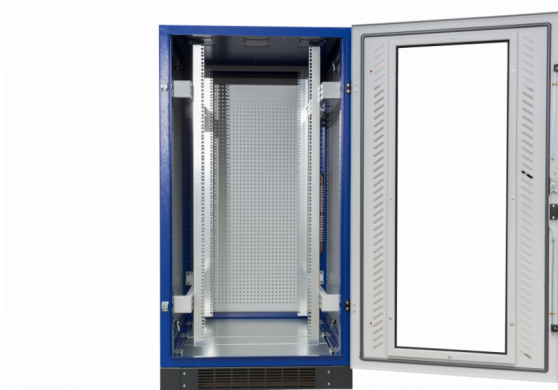

Datarack (42HE) geschl., HxBxT=2000x800x800mm

Artikelnummer: DR2088G

DR 2088 G
DATARACK Standschrank (42HE)
HxBxT = 2000x800x800mm
Fronttür aus Sicherheitsglas inkl. Schwenkhebelgriff, geschlossen,
Rücktür Stahlblech inkl. Schwenkhebelgriff, geschlossen,
Satz Seitenwände,
Sockel, Höhe 100mm, 4-teilig, belüftet,
3-teiliges Bodenblech,
zöllige Befestigungsebene vorne und hinten mit Tiefenstrebe,
Dachblech als Lüfterblech vorbereitet,
Dachblech zur Kabeleinführung

Artikelnummer:	DR2088G
EAN:	4251500245668
Zolltarifnummer:	85381000
Preisgruppe:	B.2
Abmessungen [mm]:	2000x800x800
Material:	Stahlblech elo-verz. 1,50mm
Befestigungsart Gehäuse:	Wand + Standmontage
Schließart:	Knebelverschluss
Geschäumte Türdichtung:	ja
Kabeleinführung:	oben und unten
Krantransport möglich:	nein