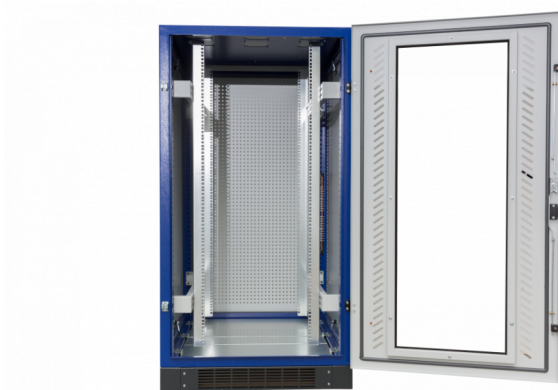

## Datarack (42HE) belüftet, HxBxT=2000x800x800mm

Artikelnummer: DR2088B

DR 2088 B  
DATARACK Standschrank (42HE)  
HxBxT = 2000x800x800mm  
Fronttür aus Sicherheitsglas inkl. Schwenkhebelgriff, belüftet,  
Rücktür Stahlblech inkl. Schwenkhebelgriff, belüftet,  
Satz Seitenwände,  
Sockel, Höhe 100mm, 4-teilig, belüftet,  
3-teiliges Bodenblech,  
zöllige Befestigungsebene vorne und hinten mit Tiefenstrebe,  
Dachblech als Lüfterblech vorbereitet,  
Dachblech zur Kabeleinführung

<b>Artikelnummer:</b>	DR2088B
<b>EAN:</b>	4251500245651
<b>Zolltarifnummer:</b>	85381000
<b>Preisgruppe:</b>	B.2
<b>Abmessungen [mm]:</b>	2000x800x800
<b>Material:</b>	Stahlblech elo-verz. 1,50mm
<b>Befestigungsart Gehäuse:</b>	Wand + Standmontage
<b>Schließart:</b>	Knebelverschluss
<b>Geschäumte Türdichtung:</b>	ja
<b>Kabeleinführung:</b>	oben und unten
<b>Krantransport möglich:</b>	nein