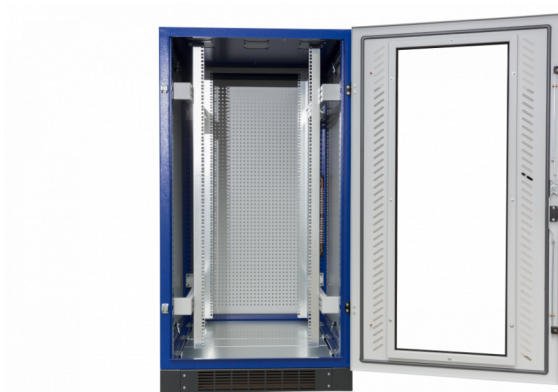

Datarack (42HE) belüftet, HxBxT=2000x800x600mm

Artikelnummer: DR2086B

DR 2086 B
DATARACK Standschrank (42HE)
HxBxT = 2000x800x600mm
Fronttür aus Sicherheitsglas inkl. Schwenkhebelgriff, belüftet,
Rücktür Stahlblech inkl. Schwenkhebelgriff, belüftet,
Satz Seitenwände,
Sockel, Höhe 100mm, 4-teilig, belüftet,
3-teiliges Bodenblech,
zöllige Befestigungsebene vorne und hinten mit Tiefenstrebe,
Dachblech als Lüfterblech vorbereitet,
Dachblech zur Kabeleinführung

Artikelnummer:	DR2086B
EAN:	4251500245637
Zolltarifnummer:	85381000
Preisgruppe:	B.2
Abmessungen [mm]:	2000x800x600
Material:	Stahlblech elo-verz. 1,50mm
Befestigungsart Gehäuse:	Wand + Standmontage
Schließart:	Knebelverschluss
Geschäumte Türdichtung:	ja
Kabeleinführung:	oben und unten
Krantransport möglich:	nein