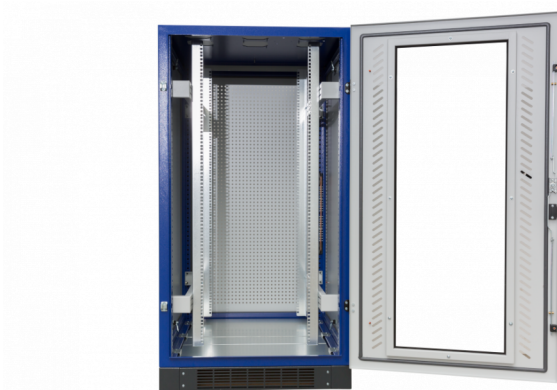

## Datarack (42HE) geschl., HxBxT=2000x800x1000mm

Artikelnummer: DR20810G

DR 20810 G

DATARACK Standschrank (42HE)

HxBxT = 2000x800x1000mm

Fronttür aus Sicherheitsglas inkl. Schwenkhebelgriff, geschlossen,

Rücktür Stahlblech inkl. Schwenkhebelgriff, geschlossen,

Satz Seitenwände,

Sockel, Höhe 100mm, 4-teilig, belüftet,

3-teiliges Bodenblech,

zöllige Befestigungsebene vorne und hinten mit Tiefenstrebe,

Dachblech als Lüfterblech vorbereitet,

Dachblech zur Kabeleinführung

<b>Artikelnummer:</b>	DR20810G
<b>EAN:</b>	4251500245620
<b>Zolltarifnummer:</b>	85381000
<b>Preisgruppe:</b>	B.2
<b>Abmessungen [mm]:</b>	2000x800x1000
<b>Material:</b>	Stahlblech elo-verz. 1,50mm
<b>Befestigungsart Gehäuse:</b>	Wand + Standmontage
<b>Schließart:</b>	Knebelverschluss
<b>Geschäumte Türdichtung:</b>	ja
<b>Kabeleinführung:</b>	oben und unten
<b>Krantransport möglich:</b>	nein