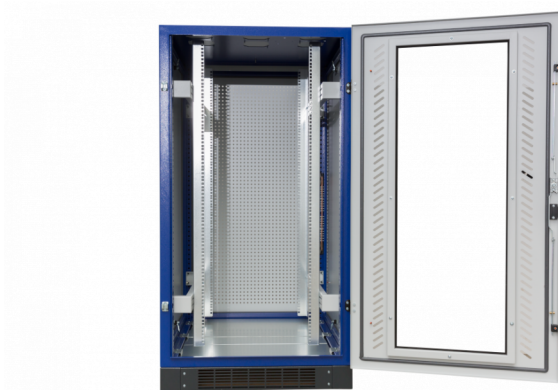

Datarack (42HE) belüftet, HxBxT=2000x800x1000mm

Artikelnummer: DR20810B

DR 20810 B
DATARACK Standschrank (42HE)
HxBxT = 2000x800x1000mm
Fronttür aus Sicherheitsglas inkl. Schwenkhebelgriff, belüftet,
Rücktür Stahlblech inkl. Schwenkhebelgriff, belüftet,
Satz Seitenwände,
Sockel, Höhe 100mm, 4-teilig, belüftet,
3-teiliges Bodenblech,
zöllige Befestigungsebene vorne und hinten mit Tiefenstrebe,
Dachblech als Lüfterblech vorbereitet,
Dachblech zur Kabeleinführung

Artikelnummer:	DR20810B
EAN:	4251500245613
Zolltarifnummer:	85381000
Preisgruppe:	B.2
Abmessungen [mm]:	2000x800x1000
Material:	Stahlblech elo-verz. 1,50mm
Befestigungsart Gehäuse:	Wand + Standmontage
Schließart:	Knebelverschluss
Geschäumte Türdichtung:	ja
Kabeleinführung:	oben und unten
Krantransport möglich:	nein