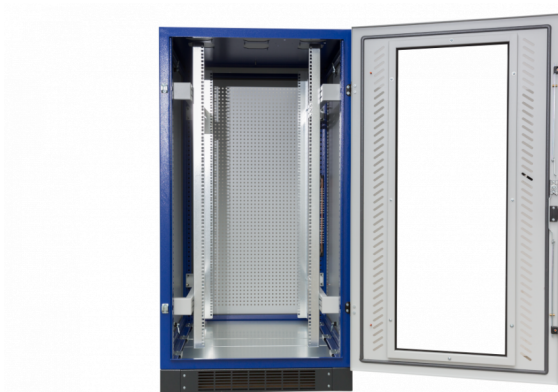

Datarack (38HE) geschl., HxBxT=1800x800x800mm

Artikelnummer: DR1888G

DR 1888 G
DATARACK Standschrank (38HE)
HxBxT = 1800x800x800mm
Fronttür aus Sicherheitsglas inkl. Schwenkhebelgriff, geschlossen,
Rücktür Stahlblech inkl. Schwenkhebelgriff, geschlossen,
Satz Seitenwände,
Sockel, Höhe 100mm, 4-teilig, belüftet,
3-teiliges Bodenblech,
zöllige Befestigungsebene vorne und hinten mit Tiefenstrebe,
Dachblech als Lüfterblech vorbereitet,
Dachblech zur Kabeleinführung

Artikelnummer:	DR1888G
EAN:	4251500245606
Zolltarifnummer:	85381000
Preisgruppe:	B.2
Abmessungen [mm]:	1800x800x800
Material:	Stahlblech elo-verz. 1,50mm
Befestigungsart Gehäuse:	Wand + Standmontage
Schließart:	Knebelverschluss
Geschäumte Türdichtung:	ja
Kabeleinführung:	oben und unten
Krantransport möglich:	nein