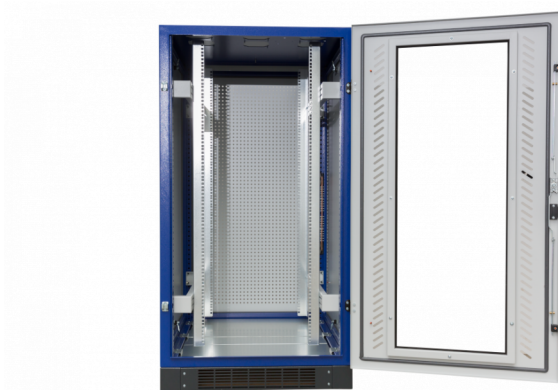

Datarack (38HE) belüftet, HxBxT=1800x800x800mm

Artikelnummer: DR1888B

DR 1888 B
DATARACK Standschrank (38HE)
HxBxT = 1800x800x800mm
Fronttür aus Sicherheitsglas inkl. Schwenkhebelgriff, belüftet,
Rücktür Stahlblech inkl. Schwenkhebelgriff, belüftet,
Satz Seitenwände,
Sockel, Höhe 100mm, 4-teilig, belüftet,
3-teiliges Bodenblech,
zöllige Befestigungsebene vorne und hinten mit Tiefenstrebe,
Dachblech als Lüfterblech vorbereitet,
Dachblech zur Kabeleinführung

Artikelnummer:	DR1888B
EAN:	4251500245590
Zolltarifnummer:	85381000
Preisgruppe:	B.2
Abmessungen [mm]:	1800x800x800
Material:	Stahlblech elo-verz. 1,50mm
Befestigungsart Gehäuse:	Wand + Standmontage
Schließart:	Knebelverschluss
Geschäumte Türdichtung:	ja
Kabeleinführung:	oben und unten
Krantransport möglich:	nein