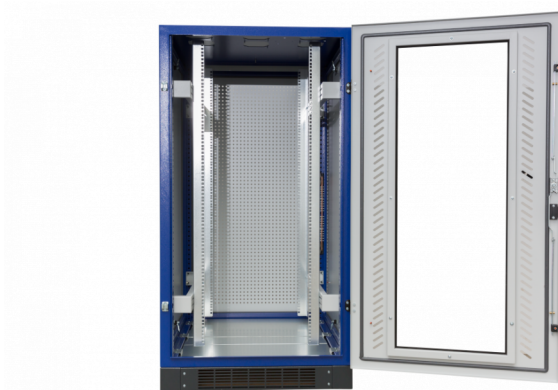

Datarack (38HE) geschl., HxBxT=1800x800x600mm

Artikelnummer: DR1886G

DR 1886 G
DATARACK Standschrank (38HE)
HxBxT = 1800x800x600mm
Fronttür aus Sicherheitsglas inkl. Schwenkhebelgriff, geschlossen,
Rücktür Stahlblech inkl. Schwenkhebelgriff, geschlossen,
Satz Seitenwände,
Sockel, Höhe 100mm, 4-teilig, belüftet,
3-teiliges Bodenblech,
zöllige Befestigungsebene vorne und hinten mit Tiefenstrebe,
Dachblech als Lüfterblech vorbereitet,
Dachblech zur Kabeleinführung

Artikelnummer:	DR1886G
EAN:	4251500245583
Zolltarifnummer:	85381000
Preisgruppe:	B.2
Abmessungen [mm]:	1800x800x600
Material:	Stahlblech elo-verz. 1,50mm
Befestigungsart Gehäuse:	Wand + Standmontage
Schließart:	Knebelverschluss
Geschäumte Türdichtung:	ja
Kabeleinführung:	oben und unten
Krantransport möglich:	nein