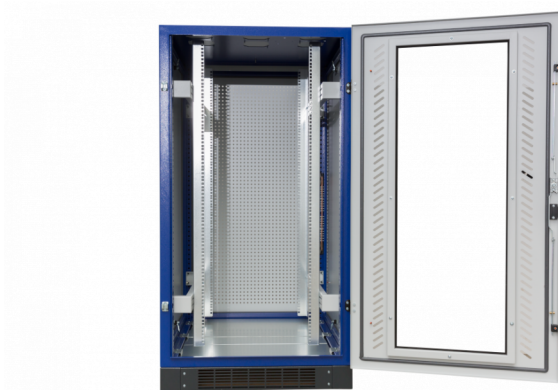

**Datarack (38HE) geschl., HxBxT=1800x800x1000mm**

Artikelnummer: DR18810G

DR 18810 G  
DATARACK Standschrank (38HE)  
HxBxT = 1800x800x1000mm  
Fronttür aus Sicherheitsglas inkl. Schwenkhebelgriff, geschlossen,  
Rücktür Stahlblech inkl. Schwenkhebelgriff, geschlossen,  
Satz Seitenwände,  
Sockel, Höhe 100mm, 4-teilig, belüftet,  
3-teiliges Bodenblech,  
zöllige Befestigungsebene vorne und hinten mit Tiefenstrebe,  
Dachblech als Lüfterblech vorbereitet,  
Dachblech zur Kabeleinführung

<b>Artikelnummer:</b>	DR18810G
<b>EAN:</b>	4251500245569
<b>Zolltarifnummer:</b>	85381000
<b>Preisgruppe:</b>	B.2
<b>Abmessungen [mm]:</b>	1800x800x1000
<b>Material:</b>	Stahlblech elo-verz. 1,50mm
<b>Befestigungsart Gehäuse:</b>	Wand + Standmontage
<b>Schließart:</b>	Knebelverschluss
<b>Geschäumte Türdichtung:</b>	ja
<b>Kabeleinführung:</b>	oben und unten
<b>Krantransport möglich:</b>	nein