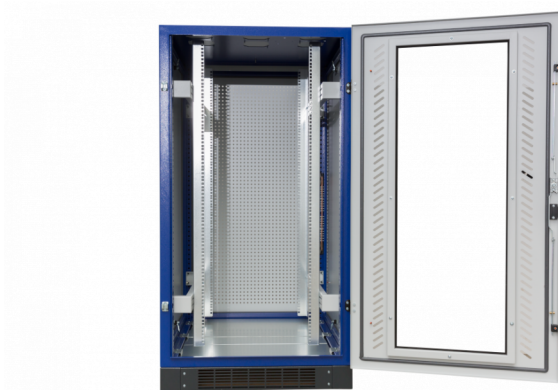

## Datarack (38HE) belüftet, HxBxT=1800x800x1000mm

Artikelnummer: DR18810B

DR 18810 B  
DATARACK Standschrank (38HE)  
HxBxT = 1800x800x1000mm  
Fronttür aus Sicherheitsglas inkl. Schwenkhebelgriff, belüftet,  
Rücktür Stahlblech inkl. Schwenkhebelgriff, belüftet,  
Satz Seitenwände,  
Sockel, Höhe 100mm, 4-teilig, belüftet,  
3-teiliges Bodenblech,  
zöllige Befestigungsebene vorne und hinten mit Tiefenstrebe,  
Dachblech als Lüfterblech vorbereitet,  
Dachblech zur Kabeleinführung

<b>Artikelnummer:</b>	DR18810B
<b>EAN:</b>	4251500245552
<b>Zolltarifnummer:</b>	85381000
<b>Preisgruppe:</b>	B.2
<b>Abmessungen [mm]:</b>	1800x800x1000
<b>Material:</b>	Stahlblech elo-verz. 1,50mm
<b>Befestigungsart Gehäuse:</b>	Wand + Standmontage
<b>Schließart:</b>	Knebelverschluss
<b>Geschäumte Türdichtung:</b>	ja
<b>Kabeleinführung:</b>	oben und unten
<b>Krantransport möglich:</b>	nein