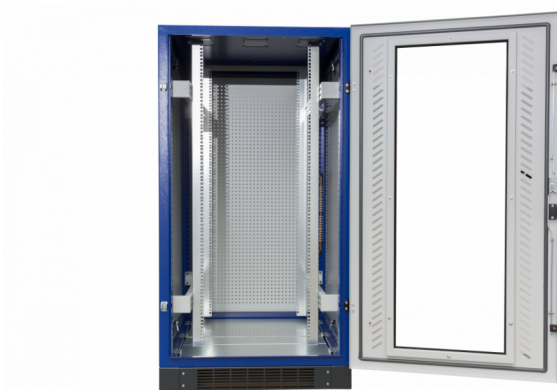

## Datarack (33HE) belüftet, HxBxT=1600x800x600mm

Artikelnummer: DR1686B

DR 1686 B  
DATARACK Standschrank (33HE)  
HxBxT = 1600x800x600mm  
Fronttür aus Sicherheitsglas inkl. Schwenkhebelgriff, belüftet,  
Rücktür Stahlblech inkl. Schwenkhebelgriff, belüftet,  
Satz Seitenwände,  
Sockel, Höhe 100mm, 4-teilig, belüftet,  
3-teiliges Bodenblech,  
zöllige Befestigungsebene vorne und hinten mit Tiefenstrebe,  
Dachblech als Lüfterblech vorbereitet,  
Dachblech zur Kabeleinführung

<b>Artikelnummer:</b>	DR1686B
<b>EAN:</b>	4251500245514
<b>Zolltarifnummer:</b>	85381000
<b>Preisgruppe:</b>	B.2
<b>Abmessungen [mm]:</b>	1600x800x600
<b>Material:</b>	Stahlblech elo-verz. 1,50mm
<b>Befestigungsart Gehäuse:</b>	Wand + Standmontage
<b>Schließart:</b>	Knebelverschluss
<b>Geschäumte Türdichtung:</b>	ja
<b>Kabeleinführung:</b>	oben und unten
<b>Krantransport möglich:</b>	nein