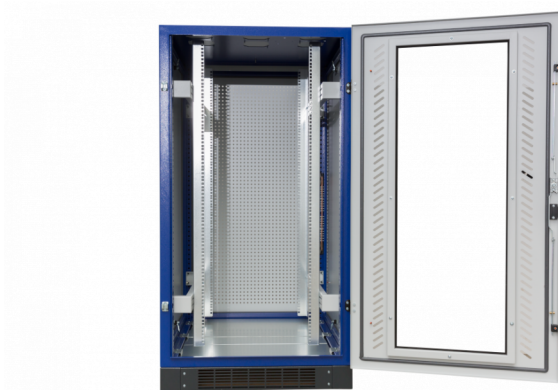

Datarack (33HE) geschl., HxBxT=1600x800x1000mm

Artikelnummer: DR16810G

DR 16810 G

DATARACK Standschrank (33HE)

HxBxT = 1600x800x1000mm

Fronttür aus Sicherheitsglas inkl. Schwenkhebelgriff, geschlossen,

Rücktür Stahlblech inkl. Schwenkhebelgriff, geschlossen,

Satz Seitenwände,

Sockel, Höhe 100mm, 4-teilig, belüftet,

3-teiliges Bodenblech,

zöllige Befestigungsebene vorne und hinten mit Tiefenstrebe,

Dachblech als Lüfterblech vorbereitet,

Dachblech zur Kabeleinführung

Artikelnummer:	DR16810G
EAN:	4251500245507
Zolltarifnummer:	85381000
Preisgruppe:	B.2
Abmessungen [mm]:	1600x800x1000
Material:	Stahlblech elo-verz. 1,50mm
Befestigungsart Gehäuse:	Wand + Standmontage
Schließart:	Knebelverschluss
Geschäumte Türdichtung:	ja
Kabeleinführung:	oben und unten
Krantransport möglich:	nein