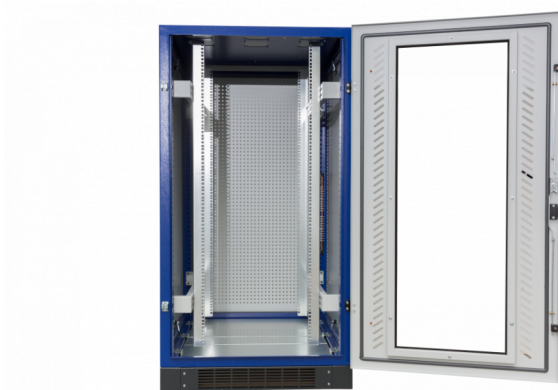

## Datarack (33HE) belüftet, HxBxT=1600x800x1000mm

Artikelnummer: DR16810B

DR 16810 B  
DATARACK Standschrank (33HE)  
HxBxT = 1600x800x1000mm  
Fronttür aus Sicherheitsglas inkl. Schwenkhebelgriff, belüftet,  
Rücktür Stahlblech inkl. Schwenkhebelgriff, belüftet,  
Satz Seitenwände,  
Sockel, Höhe 100mm, 4-teilig, belüftet,  
3-teiliges Bodenblech,  
zöllige Befestigungsebene vorne und hinten mit Tiefenstrebe,  
Dachblech als Lüfterblech vorbereitet,  
Dachblech zur Kabeleinführung

|                                 |                             |
|---------------------------------|-----------------------------|
| <b>Artikelnummer:</b>           | DR16810B                    |
| <b>EAN:</b>                     | 4251500245491               |
| <b>Zolltarifnummer:</b>         | 85381000                    |
| <b>Preisgruppe:</b>             | B.2                         |
| <b>Abmessungen [mm]:</b>        | 1600x800x1000               |
| <b>Material:</b>                | Stahlblech elo-verz. 1,50mm |
| <b>Befestigungsart Gehäuse:</b> | Wand + Standmontage         |
| <b>Schließart:</b>              | Knebelverschluss            |
| <b>Geschäumte Türdichtung:</b>  | ja                          |
| <b>Kabeleinführung:</b>         | oben und unten              |
| <b>Krantransport möglich:</b>   | nein                        |