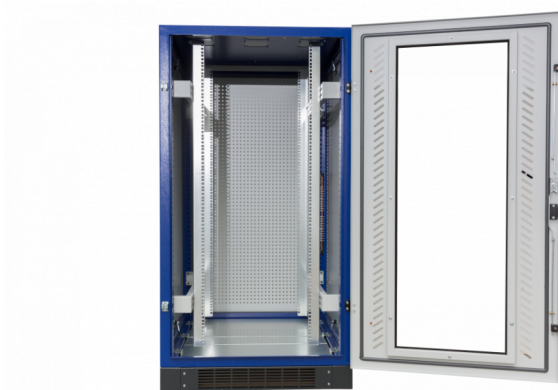

Datarack (29HE) geschl., HxBxT=1400x800x600mm

Artikelnummer: DR1486G

DR 1486 G
DATARACK Standschrank (29HE)
HxBxT = 1400x800x600mm
Fronttür aus Sicherheitsglas inkl. Schwenkhebelgriff, geschlossen,
Rücktür Stahlblech inkl. Schwenkhebelgriff, geschlossen,
Satz Seitenwände,
Sockel, Höhe 100mm, 4-teilig, belüftet,
3-teiliges Bodenblech,
zöllige Befestigungsebene vorne und hinten mit Tiefenstrebe,
Dachblech als Lüfterblech vorbereitet,
Dachblech zur Kabeleinführung

Artikelnummer:	DR1486G
EAN:	4251500245460
Zolltarifnummer:	85381000
Preisgruppe:	B.2
Abmessungen [mm]:	1400x800x600
Material:	Stahlblech elo-verz. 1,50mm
Befestigungsart Gehäuse:	Wand + Standmontage
Schließart:	Knebelverschluss
Geschäumte Türdichtung:	ja
Kabeleinführung:	oben und unten
Krantransport möglich:	nein