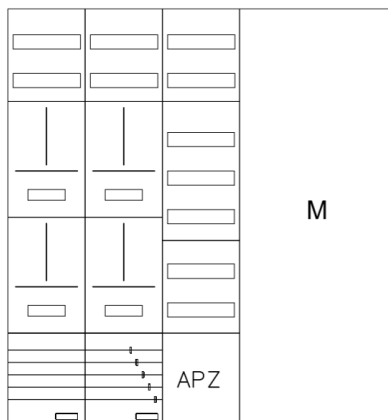

## AZ102HS2AM2-230, Zählerverteilung mit 3-Punkt

Artikelnummer: AZ102HS2AM2-230

AZ102HS2AM2-230, Zählerverteilung mit 3-Punktnach VDE 0603, DIN43870, AR-N 4101:2015 für den Innenbereich für Wandbefestigung AP/UP, Fabr. Alphatec, BxHxT [mm] = 1300x1400x230, Schutzklasse II, IP54, RAL 7035, Bestehend aus: Gehäuse, Einzel- bzw. Doppeltür mit Drehriegel, Flansche SF45 (oben) und SF41 (unten) und Berührungsschutzabdeckungen, aufgebaut wie folgt: 4xZählerplatz, Verteilerfeld (12TE), APZ in Verteilerfeld, Medienfeld, komplett zusammengebaut und verdrahtet gemäß VNB.0204

<b>Artikelnummer:</b>	AZ102HS2AM2-230
<b>EAN:</b>	4251500296264
<b>Zolltarifnummer:</b>	85371098
<b>Preisgruppe:</b>	A
<b>Abmessungen [mm]:</b>	1300x1400x230
<b>Material:</b>	Stahlblech elo-verz. 0,88mm
<b>Farbton:</b>	RAL 7035
<b>Schutzart:</b>	IP54
<b>Schutzklasse:</b>	II
<b>Stromstärke:</b>	bis 250A
<b>Verlustleistung [W]:</b>	400
<b>Befestigungsart Gehäuse:</b>	Wandmontage
<b>Schließart:</b>	Schwenkhebel für Profilhalbzylinder
<b>Geschäumte Türdichtung:</b>	ja
<b>Kabeleinführung:</b>	oben und unten
<b>Krantransport möglich:</b>	nein