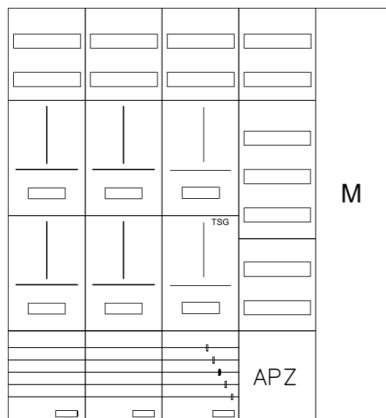

AZ102HS2AM2-230-2, Zählerverteilung mit 3-Punkt

Artikelnummer: AZ102HS2AM2-230-2

AZ102HS2AM2-230-2, Zählerverteilung mit 3-Punktnach VDE 0603, DIN43870, AR-N 4101:2015 für den Innenbereich für Wandbefestigung AP/UP, Fabr. Alphatec, BxHxT [mm] = 1300x1400x230, Schutzklasse II, IP54, RAL 7035, Bestehend aus: Gehäuse, Einzel- bzw. Doppeltür mit Drehriegel, Flansche SF45 (oben) und SF41 (unten) und Berührungsschutzabdeckungen, aufgebaut wie folgt: 5xZählerplatz, TSG, Verteilerfeld (12TE), APZ in Verteilerfeld, Medienfeld, komplett zusammengebaut und verdrahtet gemäß VNB.0205

Artikelnummer:	AZ102HS2AM2-230-2
EAN:	4251500296271
Zolltarifnummer:	85371098
Preisgruppe:	A
Abmessungen [mm]:	1300x1400x230
Material:	Stahlblech elo-verz. 0,88mm
Farbton:	RAL 7035
Schutzart:	IP54
Schutzklasse:	II
Stromstärke:	bis 250A
Verlustleistung [W]:	400
Befestigungsart Gehäuse:	Wandmontage
Schließart:	Schwenkhebel für Profilhalbzylinder
Geschäumte Türdichtung:	ja
Kabeleinführung:	oben und unten
Krantransport möglich:	nein