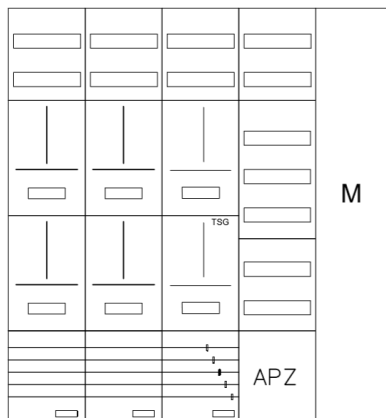

AZ102HS2AM2-210-2, Zählerverteilung mit 3-Punktbef

Artikelnummer: AZ102HS2AM2-210-2

AZ102HS2AM2-210-2, Zählerverteilung mit 3-Punktbefestigung nach VDE 0603, DIN43870, AR-N 4101:2015 für den Innenbereich für Wandbefestigung AP/UP, Fabr. Alphatec, BxHxT [mm] = 1300x1400x210, Schutzklasse II, IP41, RAL 9016, Bestehend aus: Gehäuse, Einzel- bzw. Doppeltür mit Drehriegel, Flansche NF1 (oben) und NF2 (unten) und Berührungsschutzabdeckungen, aufgebaut wie folgt: 5xZählerplatz, TSG, Verteilerfeld (12TE), APZ in Verteilerfeld, Medienfeld, komplett zusammengebaut und verdrahtet gemäß VNB.0084

Artikelnummer:	AZ102HS2AM2-210-2
EAN:	4251500295069
Zolltarifnummer:	85371098
Preisgruppe:	A
Abmessungen [mm]:	1300x1400x210
Material:	Stahlblech elo-verz. 0,88mm
Farbton:	RAL 9016
Schutzart:	IP41
Schutzklasse:	II
Stromstärke:	bis 250A
Verlustleistung [W]:	400
Befestigungsart Gehäuse:	Wandmontage
Schließart:	Drehriegelvorreiber
Geschäumte Türdichtung:	nein
Kabeleinführung:	oben und unten
Krantransport möglich:	nein