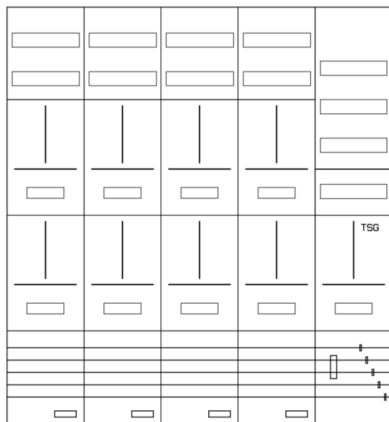

AZ102HS1-230, Zählerverteilung mit 3-Punkt

Artikelnummer: AZ102HS1-230

AZ102HS1-230, Zählerverteilung mit 3-Punktnach VDE 0603, DIN43870, AR-N 4101:2015 für den Innenbereich für Wandbefestigung AP/UP, Fabr. Alphatec, BxHxT [mm] = 1300x1400x230, Schutzklasse II, IP54, RAL 7035, Bestehend aus: Gehäuse, Einzel- bzw. Doppeltür mit Drehriegel, Flansche SF45 (oben) und SF41 (unten) und Berührungsschutzabdeckungen, aufgebaut wie folgt: 8xZählerplatz, TSG, Verteilerfeld (12TE), externer APZ erforderlich, komplett zusammengebaut und verdrahtet gemäß VNB.0149

Artikelnummer:	AZ102HS1-230
EAN:	4251500295717
Zolltarifnummer:	85371098
Preisgruppe:	A
Abmessungen [mm]:	1300x1400x230
Material:	Stahlblech elo-verz. 0,88mm
Farbton:	RAL 7035
Schutzart:	IP54
Schutzklasse:	II
Stromstärke:	bis 250A
Verlustleistung [W]:	400
Befestigungsart Gehäuse:	Wandmontage
Schließart:	Schwenkhebel für Profilhalbzylinder
Geschäumte Türdichtung:	ja
Artikelnummer Tür 1:	TR2-9-230
Artikelnummer Tür 2:	TL3-9-230
Kabeleinführung:	oben und unten
Krantransport möglich:	nein