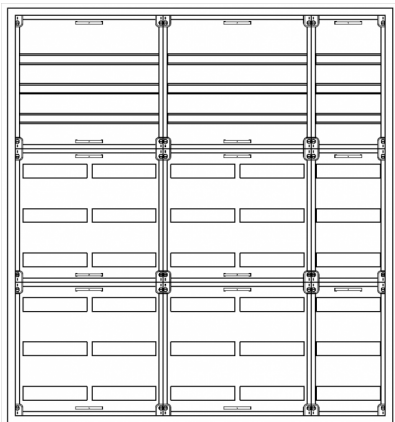

Automatenvert.-PS, AVK, BxHxT = 1300x1400x210, S

Artikelnummer: AVK5-9-210-S-P

AVK5-9-210-S-PAutomatenverteiler, AVK, BxHxT = 1300x1400x210 Schutzklasse II, IP41, RAL 9016, Aufputz
Bestehend aus: Gehäuse, Doppeltür mit Drehriegel, Flansche NF1 (oben) und NF2 (unten), 2x Geräteträger 2-Feld breit 3/6 mit Feldabdeckungen PS, 1x Geräteträger 1-Feld breit 3/6 mit Feldabdeckungen PS

Artikelnummer:	AVK5-9-210-S-P
EAN:	4251500272398
Zolltarifnummer:	85389099
Preisgruppe:	B.1
Abmessungen [mm]:	1300x1400x210
Material:	Stahlblech elo-verz. 0,88mm
Farbton:	RAL 9016
Schutzart:	IP41
Schutzklasse:	II
Verlustleistung [W]:	399,63
Befestigungsart Gehäuse:	Wandmontage
Schließart:	Drehriegelvorreiber
Geschäumte Türdichtung:	nein
Artikelnummer Tür 1:	TR2-9-140/210
Artikelnummer Tür 2:	TL3-9-140/210
Kabeleinführung:	oben und unten
Krantransport möglich:	nein