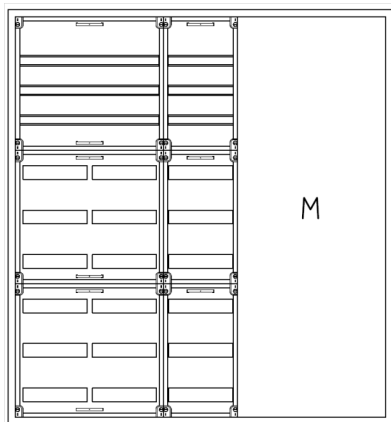

Automatenverteiler, AVK, BxHxT = 1300x1400x210, M2

Artikelnummer: AVK5-9-210-M2

AVK5-9-210-M2 Automatenverteiler, AVK, BxHxT = 1300x1400x210 Schutzklasse II, IP41, RAL 9016, Aufputz
Bestehend aus: Gehäuse, Doppeltür mit Drehriegel, Flansche NF1 (oben) und NF2 (unten), 1x Geräteträger 2-Feld breit 3/6 mit Feldabdeckungen PRL, 1x Geräteträger 1-Feld breit 3/6 mit Feldabdeckungen PRL, 1x Montageplatte 2-Feld breit

Artikelnummer:	AVK5-9-210-M2
EAN:	4251500243152
Zolltarifnummer:	85389099
Preisgruppe:	B
Abmessungen [mm]:	1300x1400x210
Material:	Stahlblech elo-verz. 0,88mm
Farbton:	RAL 9016
Schutzart:	IP41
Schutzklasse:	II
Verlustleistung [W]:	399,63
Befestigungsart Gehäuse:	Wandmontage
Schließart:	Drehriegelvorreiber
Geschäumte Türdichtung:	nein
Artikelnummer Tür 1:	TL3-9-140/210
Artikelnummer Tür 2:	TR2-9-140/210
Kabeleinführung:	oben und unten
Krantransport möglich:	nein