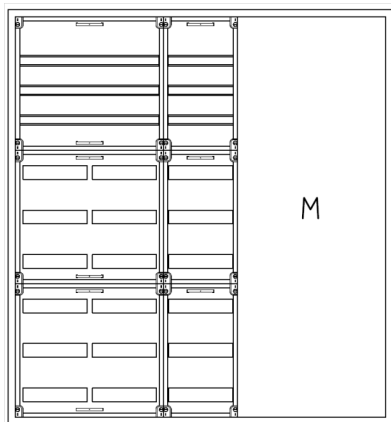

Automatenvert.-PS, AVK, BxHxT = 1300x1400x210, M2

Artikelnummer: AVK5-9-210-M2-P

AVK5-9-210-M2-PAutomatenverteiler, AVK, BxHxT = 1300x1400x210Schutzklasse II, IP41, RAL 9016, AufputzBestehend aus:Gehäuse, Doppeltür mit Drehriegel, Flansche NF1(oben) und NF2 (unten), 1x Geräteträger 2-Feld breit 3/6 mit Feldabdeckungen PS, 1x Geräteträger 1-Feld breit 3/6 mit Feldabdeckungen PS, 1x Montageplatte 2-Feld breit

Artikelnummer:	AVK5-9-210-M2-P
EAN:	4251500272381
Zolltarifnummer:	85389099
Preisgruppe:	B
Abmessungen [mm]:	1300x1400x210
Material:	Stahlblech elo-verz. 0,88mm
Farbton:	RAL 9016
Schutzart:	IP41
Schutzklasse:	II
Verlustleistung [W]:	399,63
Befestigungsart Gehäuse:	Wandmontage
Schließart:	Drehriegelvorreiber
Geschäumte Türdichtung:	nein
Artikelnummer Tür 1:	TR2-9-140/210
Artikelnummer Tür 2:	TL3-9-140/210
Kabeleinführung:	oben und unten
Krantransport möglich:	nein