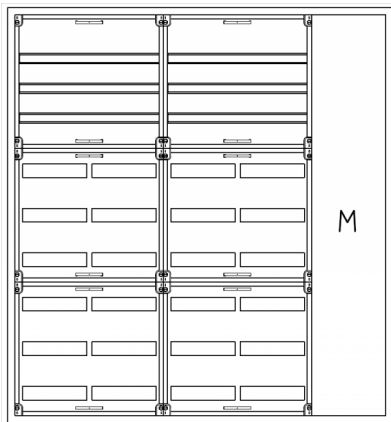

Automatenverteiler, AVK, BxHxT = 1300x1400x210, M1

Artikelnummer: AVK5-9-210-M1

AVK5-9-210-M1 Automatenverteiler, AVK, BxHxT = 1300x1400x210 Schutzklasse II, IP41, RAL 9016, Aufputz
Bestehend aus: Gehäuse, Doppeltür mit Drehriegel, Flansche NF1 (oben) und NF2 (unten), 2x Geräteträger 2-Feld breit 3/6 mit Feldabdeckungen PRL, 1x Montageplatte 1-Feld breit

Artikelnummer:	AVK5-9-210-M1
EAN:	4251500243145
Zolltarifnummer:	85389099
Preisgruppe:	B.1
Abmessungen [mm]:	1300x1400x210
Material:	Stahlblech elo-verz. 0,88mm
Farbton:	RAL 9016
Schutzart:	IP41
Schutzklasse:	II
Verlustleistung [W]:	399,63
Befestigungsart Gehäuse:	Wandmontage
Schließart:	Drehriegelvorreiber
Geschäumte Türdichtung:	nein
Artikelnummer Tür 1:	TR2-9-140/210
Artikelnummer Tür 2:	TL3-9-140/210
Kabeleinführung:	oben und unten
Krantransport möglich:	nein