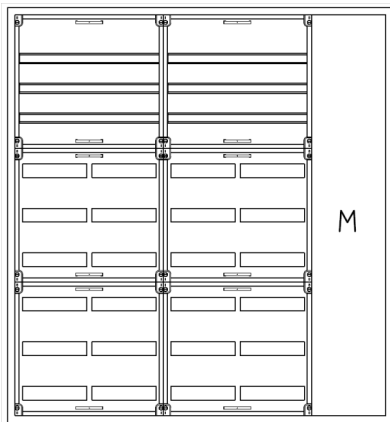

Automatenvert.-PS, AVK, BxHxT = 1300x1400x210, M1

Artikelnummer: AVK5-9-210-M1-P

AVK5-9-210-M1-PAutomatenverteiler, AVK, BxHxT = 1300x1400x210Schutzklasse II, IP41, RAL 9016, AufputzBestehend aus:Gehäuse, Doppeltür mit Drehriegel, Flansche NF1(oben) und NF2 (unten), 2x Geräteträger 2-Feld breit 3/6 mit Feldabdeckungen PS, 1x Montageplatte 1-Feld breit

Artikelnummer:	AVK5-9-210-M1-P
EAN:	4251500272374
Zolltarifnummer:	85389099
Preisgruppe:	B
Abmessungen [mm]:	1300x1400x210
Material:	Stahlblech elo-verz. 0,88mm
Farbton:	RAL 9016
Schutzart:	IP41
Schutzklasse:	II
Verlustleistung [W]:	399,63
Befestigungsart Gehäuse:	Wandmontage
Schließart:	Drehriegelvorreiber
Geschäumte Türdichtung:	nein
Artikelnummer Tür 1:	TL3-9-140/210
Artikelnummer Tür 2:	TR2-9-140/210
Kabeleinführung:	oben und unten
Krantransport möglich:	nein