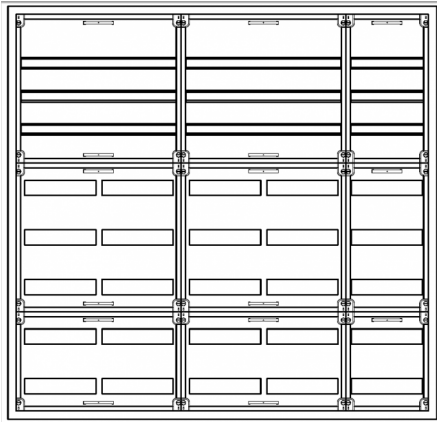

Automatenverteiler, AVK, BxHxT = 1300x1250x210, S

Artikelnummer: AVK5-8-210-S

AVK5-8-210-S Automatenverteiler, AVK, BxHxT = 1300x1250x210 Schutzklasse II, IP41, RAL 9016, Aufputz
Bestehend aus: Gehäuse, Doppeltür mit Drehriegel, Flansche NF1 (oben) und NF2 (unten), 2x Geräteträger 2-Feld breit 3/5 mit Feldabdeckungen PRL, 1x Geräteträger 1-Feld breit 3/5 mit Feldabdeckungen PRL

Artikelnummer:	AVK5-8-210-S
EAN:	4251500242988
Zolltarifnummer:	85389099
Preisgruppe:	B.1
Abmessungen [mm]:	1300x1250x210
Material:	Stahlblech elo-verz. 0,88mm
Farbton:	RAL 9016
Schutzart:	IP41
Schutzklasse:	II
Verlustleistung [W]:	361,52
Befestigungsart Gehäuse:	Wandmontage
Schließart:	Drehriegelvorreiber
Geschäumte Türdichtung:	nein
Artikelnummer Tür 1:	TR2-8-140/210
Artikelnummer Tür 2:	TL3-8-140/210
Kabeleinführung:	oben und unten
Krantransport möglich:	nein