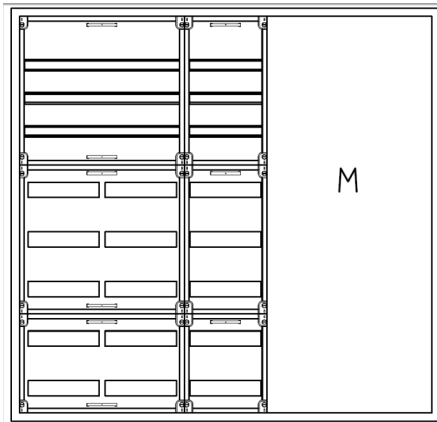

Automatenverteiler, AVK, BxHxT = 1300x1250x210, M2

Artikelnummer: AVK5-8-210-M2

AVK5-8-210-M2 Automatenverteiler, AVK, BxHxT = 1300x1250x210 Schutzklasse II, IP41, RAL 9016, Aufputz
Bestehend aus: Gehäuse, Doppeltür mit Drehriegel, Flansche NF1 (oben) und NF2 (unten), 1x Geräteträger 2-Feld breit 3/5 mit Feldabdeckungen PRL, 1x Geräteträger 1-Feld breit 3/5 mit Feldabdeckungen PRL, 1x Montageplatte 2-Feld breit

Artikelnummer:	AVK5-8-210-M2
EAN:	4251500242971
Zolltarifnummer:	85389099
Preisgruppe:	B
Abmessungen [mm]:	1300x1250x210
Material:	Stahlblech elo-verz. 0,88mm
Farbton:	RAL 9016
Schutzart:	IP41
Schutzklasse:	II
Verlustleistung [W]:	361,52
Befestigungsart Gehäuse:	Wandmontage
Schließart:	Drehriegelvorreiber
Geschäumte Türdichtung:	nein
Artikelnummer Tür 1:	TL3-8-140/210
Artikelnummer Tür 2:	TR2-8-140/210
Kabeleinführung:	oben und unten
Krantransport möglich:	nein