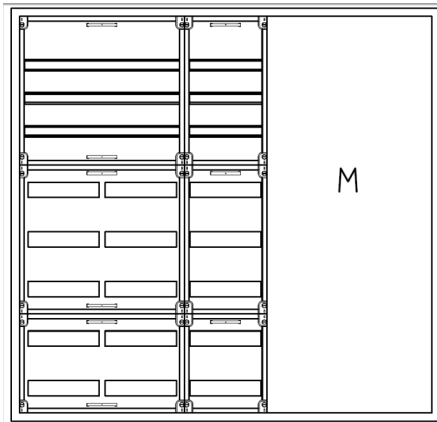

Automatenvert.-PS, AVK, BxHxT = 1300x1250x210, M2

Artikelnummer: AVK5-8-210-M2-P

AVK5-8-210-M2-PAutomatenverteiler, AVK, BxHxT = 1300x1250x210Schutzklasse II, IP41, RAL 9016, AufputzBestehend aus:Gehäuse, Doppeltür mit Drehriegel, Flansche NF1(oben) und NF2 (unten), 1x Geräteträger 2-Feld breit 3/5 mit Feldabdeckungen PS, 1x Geräteträger 1-Feld breit 3/5 mit Feldabdeckungen PS, 1x Montageplatte 2-Feld breit

Artikelnummer:	AVK5-8-210-M2-P
EAN:	4251500272305
Zolltarifnummer:	85389099
Preisgruppe:	B
Abmessungen [mm]:	1300x1250x210
Material:	Stahlblech elo-verz. 0,88mm
Farbton:	RAL 9016
Schutzart:	IP41
Schutzklasse:	II
Verlustleistung [W]:	361,52
Befestigungsart Gehäuse:	Wandmontage
Schließart:	Drehriegelvorreiber
Geschäumte Türdichtung:	nein
Artikelnummer Tür 1:	TR2-8-140/210
Artikelnummer Tür 2:	TL3-8-140/210
Kabeleinführung:	oben und unten
Krantransport möglich:	nein