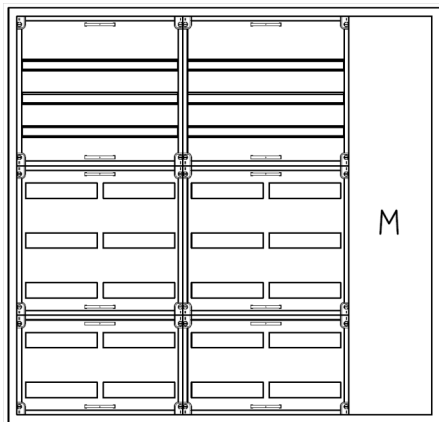

## Automatenverteiler, AVK, BxHxT = 1300x1250x210, M1

Artikelnummer: AVK5-8-210-M1

AVK5-8-210-M1 Automatenverteiler, AVK, BxHxT = 1300x1250x210 Schutzklasse II, IP41, RAL 9016, Aufputz  
Bestehend aus: Gehäuse, Doppeltür mit Drehriegel, Flansche NF1 (oben) und NF2 (unten), 2x Geräteträger 2-Feld breit 3/5 mit Feldabdeckungen PRL, 1x Montageplatte 1-Feld breit

<b>Artikelnummer:</b>	AVK5-8-210-M1
<b>EAN:</b>	4251500242964
<b>Zolltarifnummer:</b>	85389099
<b>Preisgruppe:</b>	B
<b>Abmessungen [mm]:</b>	1300x1250x210
<b>Material:</b>	Stahlblech elo-verz. 0,88mm
<b>Farbton:</b>	RAL 9016
<b>Schutzart:</b>	IP41
<b>Schutzklasse:</b>	II
<b>Verlustleistung [W]:</b>	361,52
<b>Befestigungsart Gehäuse:</b>	Wandmontage
<b>Schließart:</b>	Drehriegelvorreiber
<b>Geschäumte Türdichtung:</b>	nein
<b>Artikelnummer Tür 1:</b>	TR2-8-140/210
<b>Artikelnummer Tür 2:</b>	TL3-8-140/210
<b>Kabeleinführung:</b>	oben und unten
<b>Krantransport möglich:</b>	nein